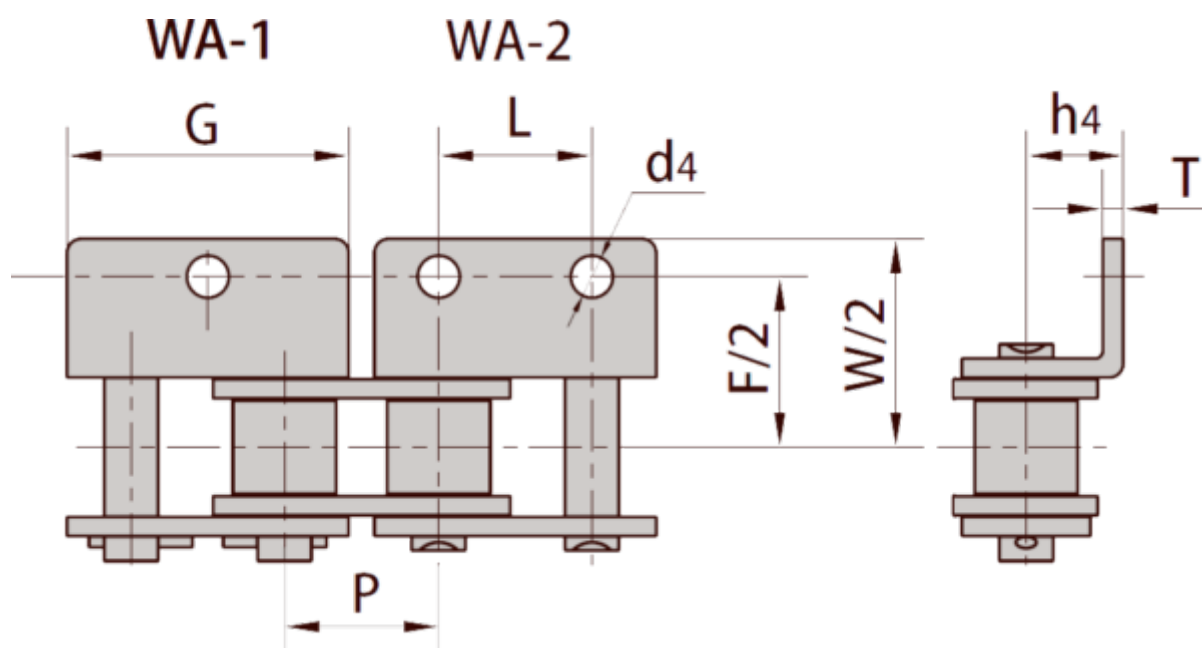

Varenummer: 6100110051031

Beskrivelse: 08B1

WA1 vinkel. 1 side med 1 hul, medbringer med fjederlås

Mål

d4 = 4.30
F = 24.40
G = 24.00
h4 = 8.90
L = 12700
P = 12700
T = 1.60
W = 36.4